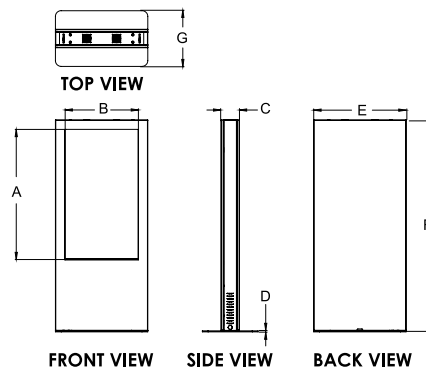

## Product Specifications

	DIMENSIONS (W x H x D)	PRODUCT WEIGHT	LOAD CAPACITY	FINISH	AVAILABLE COLORS
KIP540/KIP542(-S)	28.00" x 72.12" x 20.50" (711 x 1832 x 521mm)	165lb (75kg)	75lb (34kg)	Powder Coat	KIP540, KIP542, KIP546, KIP547, KIP555: Gloss black
KIP546/ KIP547(-S)	34.00" x 72.12" x 20.50" (864 x 1832 x 521mm)	181lb (82kg)			KIP540-S, KIP542-S, KIP546-S, KIP547-S, KIP555-S: Silver
KIP555(-S)	34.00" x 78.12" x 20.50" (864 x 1984 x 521mm)	196lb (89kg)			

## Package Specifications

	PACKAGE SIZE (W x H x D)	PACKAGE SHIP WEIGHT	PACKAGE UPC CODE	PACKAGE CONTENTS	UNITS IN PACKAGE
KIP540/KIP542(-S)	48.00" x 78.00" x 40.00" (1219 x 1966 x 1016mm)	212lb (96kg)	KIP540: 735029297314 KIP540-S: 735029297321 KIP542: 735029297338 KIP542-S: 735029297345	Kiosk with display mounting hardware	1
KIP546/ KIP547(-S)	48.00" x 78.00" x 40.00" (1219 x 1966 x 1016mm)	228lb (103kg)	KIP546: 735029296737 KIP546-S: 735029296775 KIP547: 735029296744 KIP547-S: 735029296782		
KIP555(-S)	48.00" x 83.00" x 40.00" (1219 x 2108 x 1016mm)	244lb (111kg)	KIP555: 735029296751 KIP555-S: 735029296805		

All dimensions = inch (mm)

MODEL NO.	DIMENSION "A"	DIMENSION "B"	DIMENSION "C"	DIMENSION "D"	DIMENSION "E"	DIMENSION "F"	DIMENSION "G"
KIP540	34.97"(888mm)	19.67"(500mm)	6.80"(173 mm)	.38"(10mm)	28.00"(711mm)	72.12"(1832mm)	20.50"(521mm)
KIP542	36.72"(933mm)	20.65"(525mm)	6.80"(173 mm)	.38"(10mm)	28.00"(711mm)	72.12"(1832mm)	20.50"(521mm)
KIP546	40.20"(1021mm)	22.61"(574mm)	6.80"(173 mm)	.38"(10mm)	34.00"(864mm)	72.12"(1832mm)	20.50"(521mm)
KIP547	41.07"(1043mm)	23.10"(587mm)	6.80"(173 mm)	.38"(10mm)	34.00"(864mm)	72.12"(1832mm)	20.50"(521mm)
KIP555	48.05"(1220mm)	27.03"(686mm)	6.80"(173 mm)	.38"(10mm)	34.00"(864mm)	78.12"(1984mm)	20.50"(521mm)